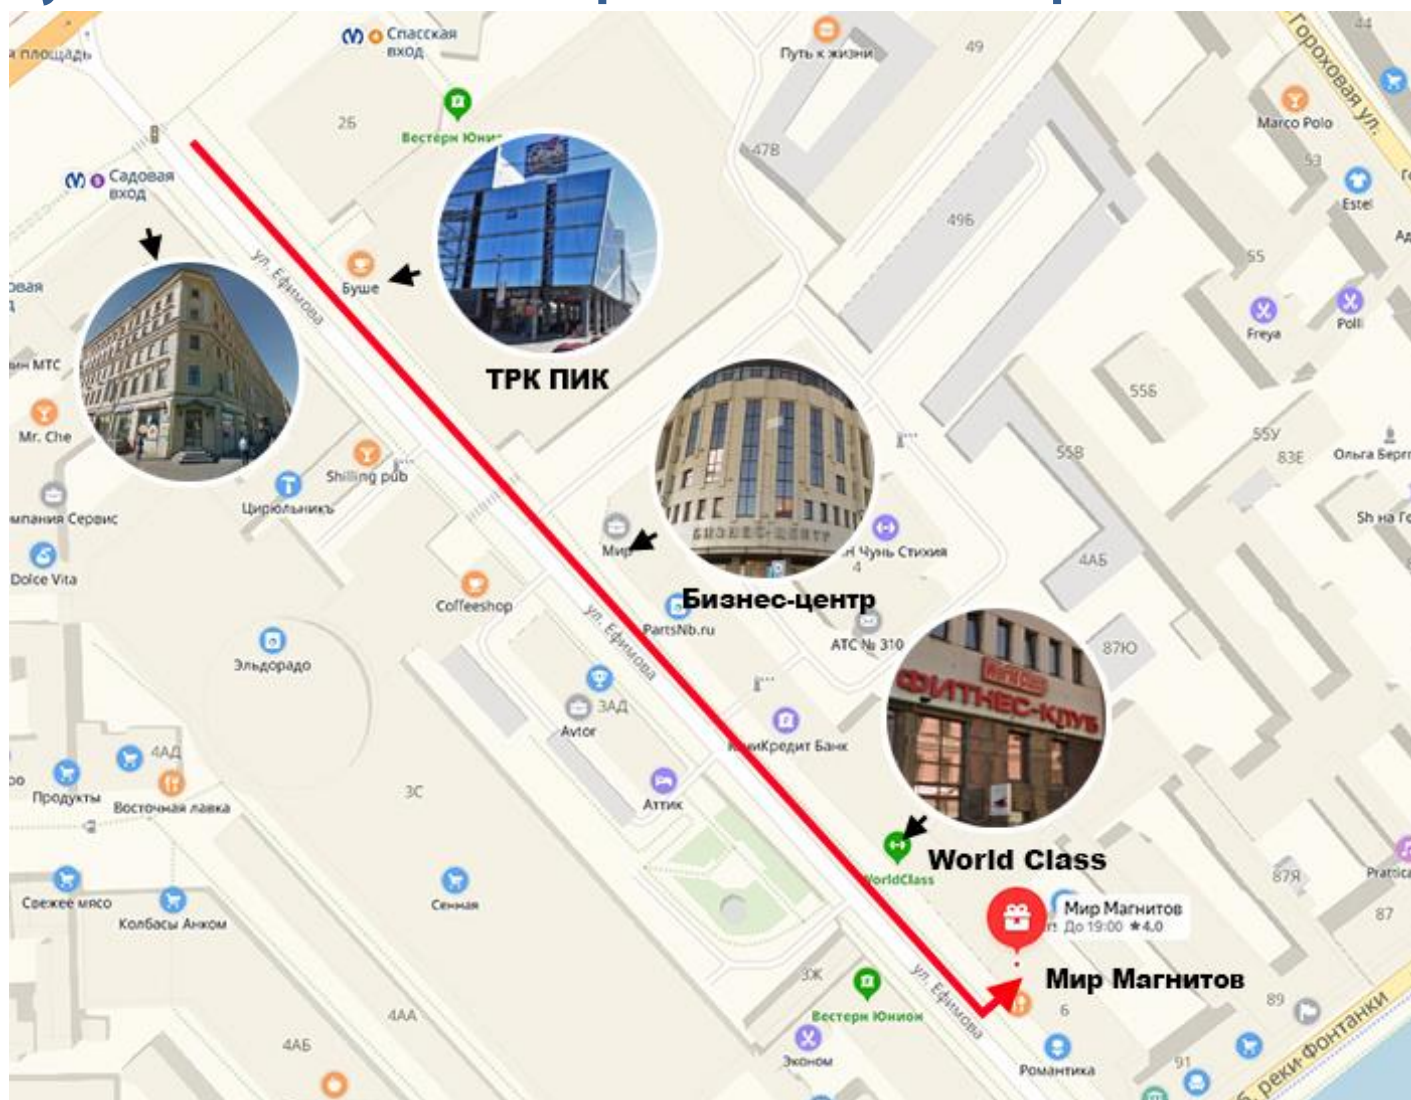

Пункт самовывоза интернет-магазина Мир Магнитов

Санкт-Петербург, улица Ефимова 6

Как добраться:

На городском транспорте:

м. Садовая, Сенная площадь, Спасская: выходим на ул. Ефимова, идем по четной стороне улицы прямо. Проходим фитнес-клуб, и слева на углу дома будет крыльцо. Вы прибыли в Мир Магнитов.

На автомобиле:

Введите в навигаторе адрес: ул.Ефимова, 6. Рядом бесплатная парковка.

Часы работы:

Пн-Пт с 9:00 до 19:00 (МСК)

Сб-Вс с 9:00 до 19:00 (МСК)

8 (812) 407 14 30

8 (800) 333 01 26